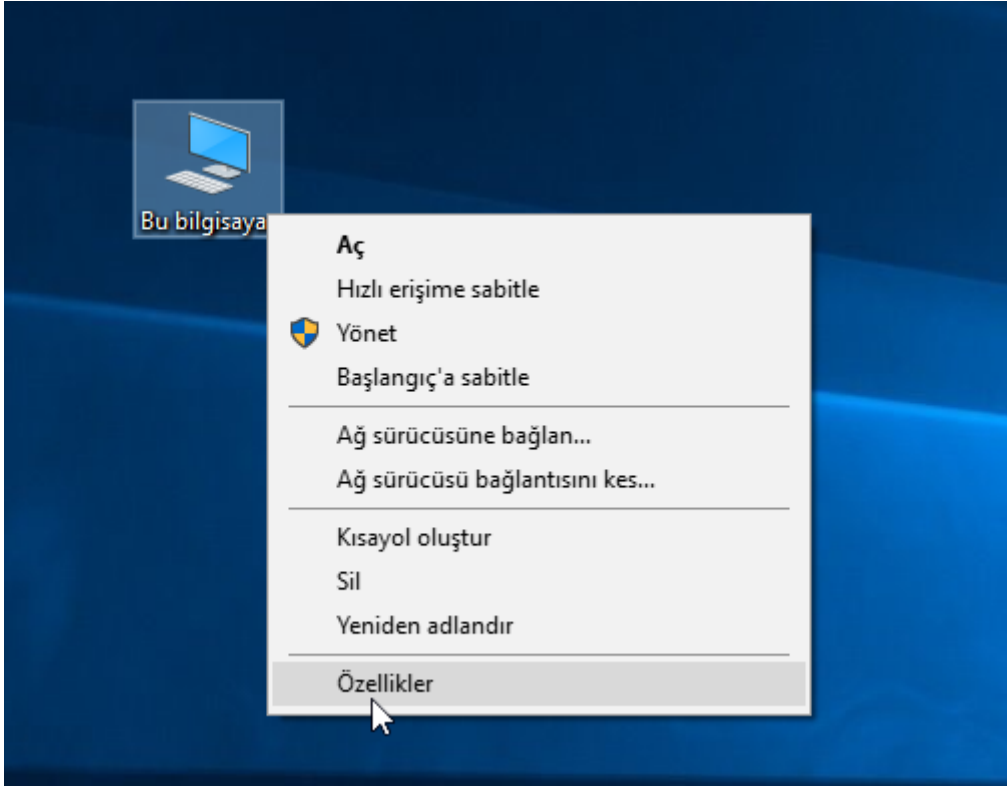

Bilgisayarınızdaki işletim sistemini öğrenmek için "Bu Bilgisayar" veya "PC" kısa yolunu sağ tıklayıp "Özellikler" sekmesi açınız.

Özellikler Sekmesinde Bilgisayarınızda yüklü Windows sürümü ve işletim sistemi ile ilgili bilgiler mevcuttur.